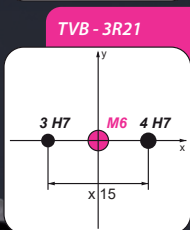

EROWA

SYSTEM 3R

TVB

REF

HIRSCHMANN