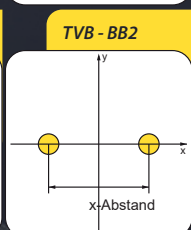

EROWA

SYSTEM 3R

TVB

REF

HIRSCHMANN