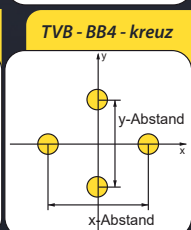

EROWA

SYSTEM 3R

TVB

REF

HIRSCHMANN