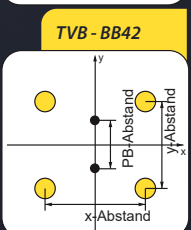

EROWA

SYSTEM 3R

TVB

REF

HIRSCHMANN