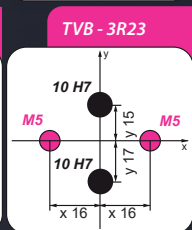

EROWA

SYSTEM 3R

TVB

REF

HIRSCHMANN