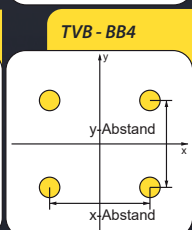

EROWA

SYSTEM 3R

TVB

REF

HIRSCHMANN