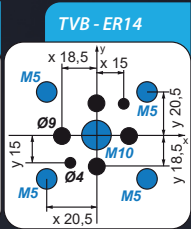

EROWA

SYSTEM 3R

TVB

REF

HIRSCHMANN