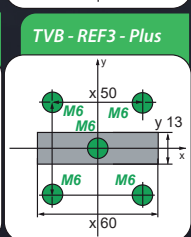

EROWA

SYSTEM 3R

TVB

REF

HIRSCHMANN