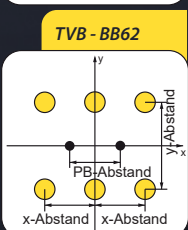

EROWA

SYSTEM 3R

TVB

REF

HIRSCHMANN