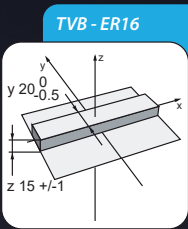

EROWA

SYSTEM 3R

TVB

REF

HIRSCHMANN