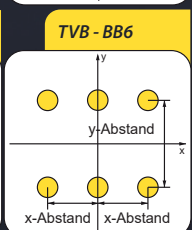

EROWA

SYSTEM 3R

TVB

REF

HIRSCHMANN