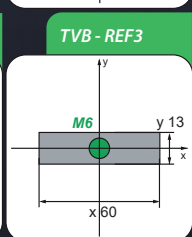

EROWA

SYSTEM 3R

TVB

REF

HIRSCHMANN