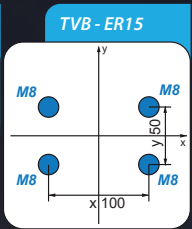

EROWA

SYSTEM 3R

TVB

REF

HIRSCHMANN