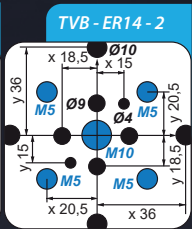

EROWA

SYSTEM 3R

TVB

REF

HIRSCHMANN