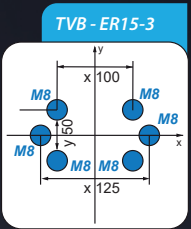

EROWA

SYSTEM 3R

TVB

REF

HIRSCHMANN