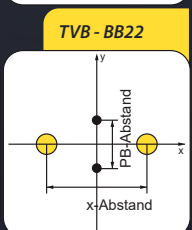

EROWA

SYSTEM 3R

TVB

REF

HIRSCHMANN