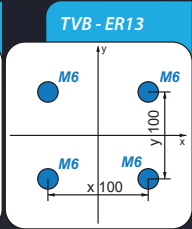

EROWA

SYSTEM 3R

TVB

REF

HIRSCHMANN