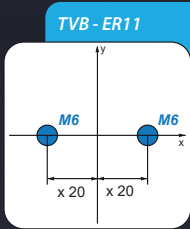

EROWA

SYSTEM 3R

TVB

REF

HIRSCHMANN