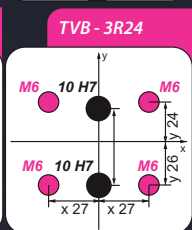

EROWA

SYSTEM 3R

TVB

REF

HIRSCHMANN