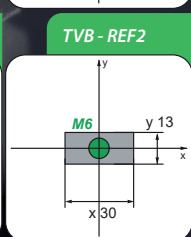

EROWA

SYSTEM 3R

TVB

REF

HIRSCHMANN