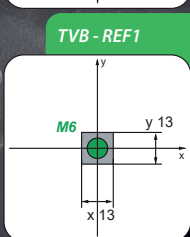

EROWA

SYSTEM 3R

TVB

REF

HIRSCHMANN